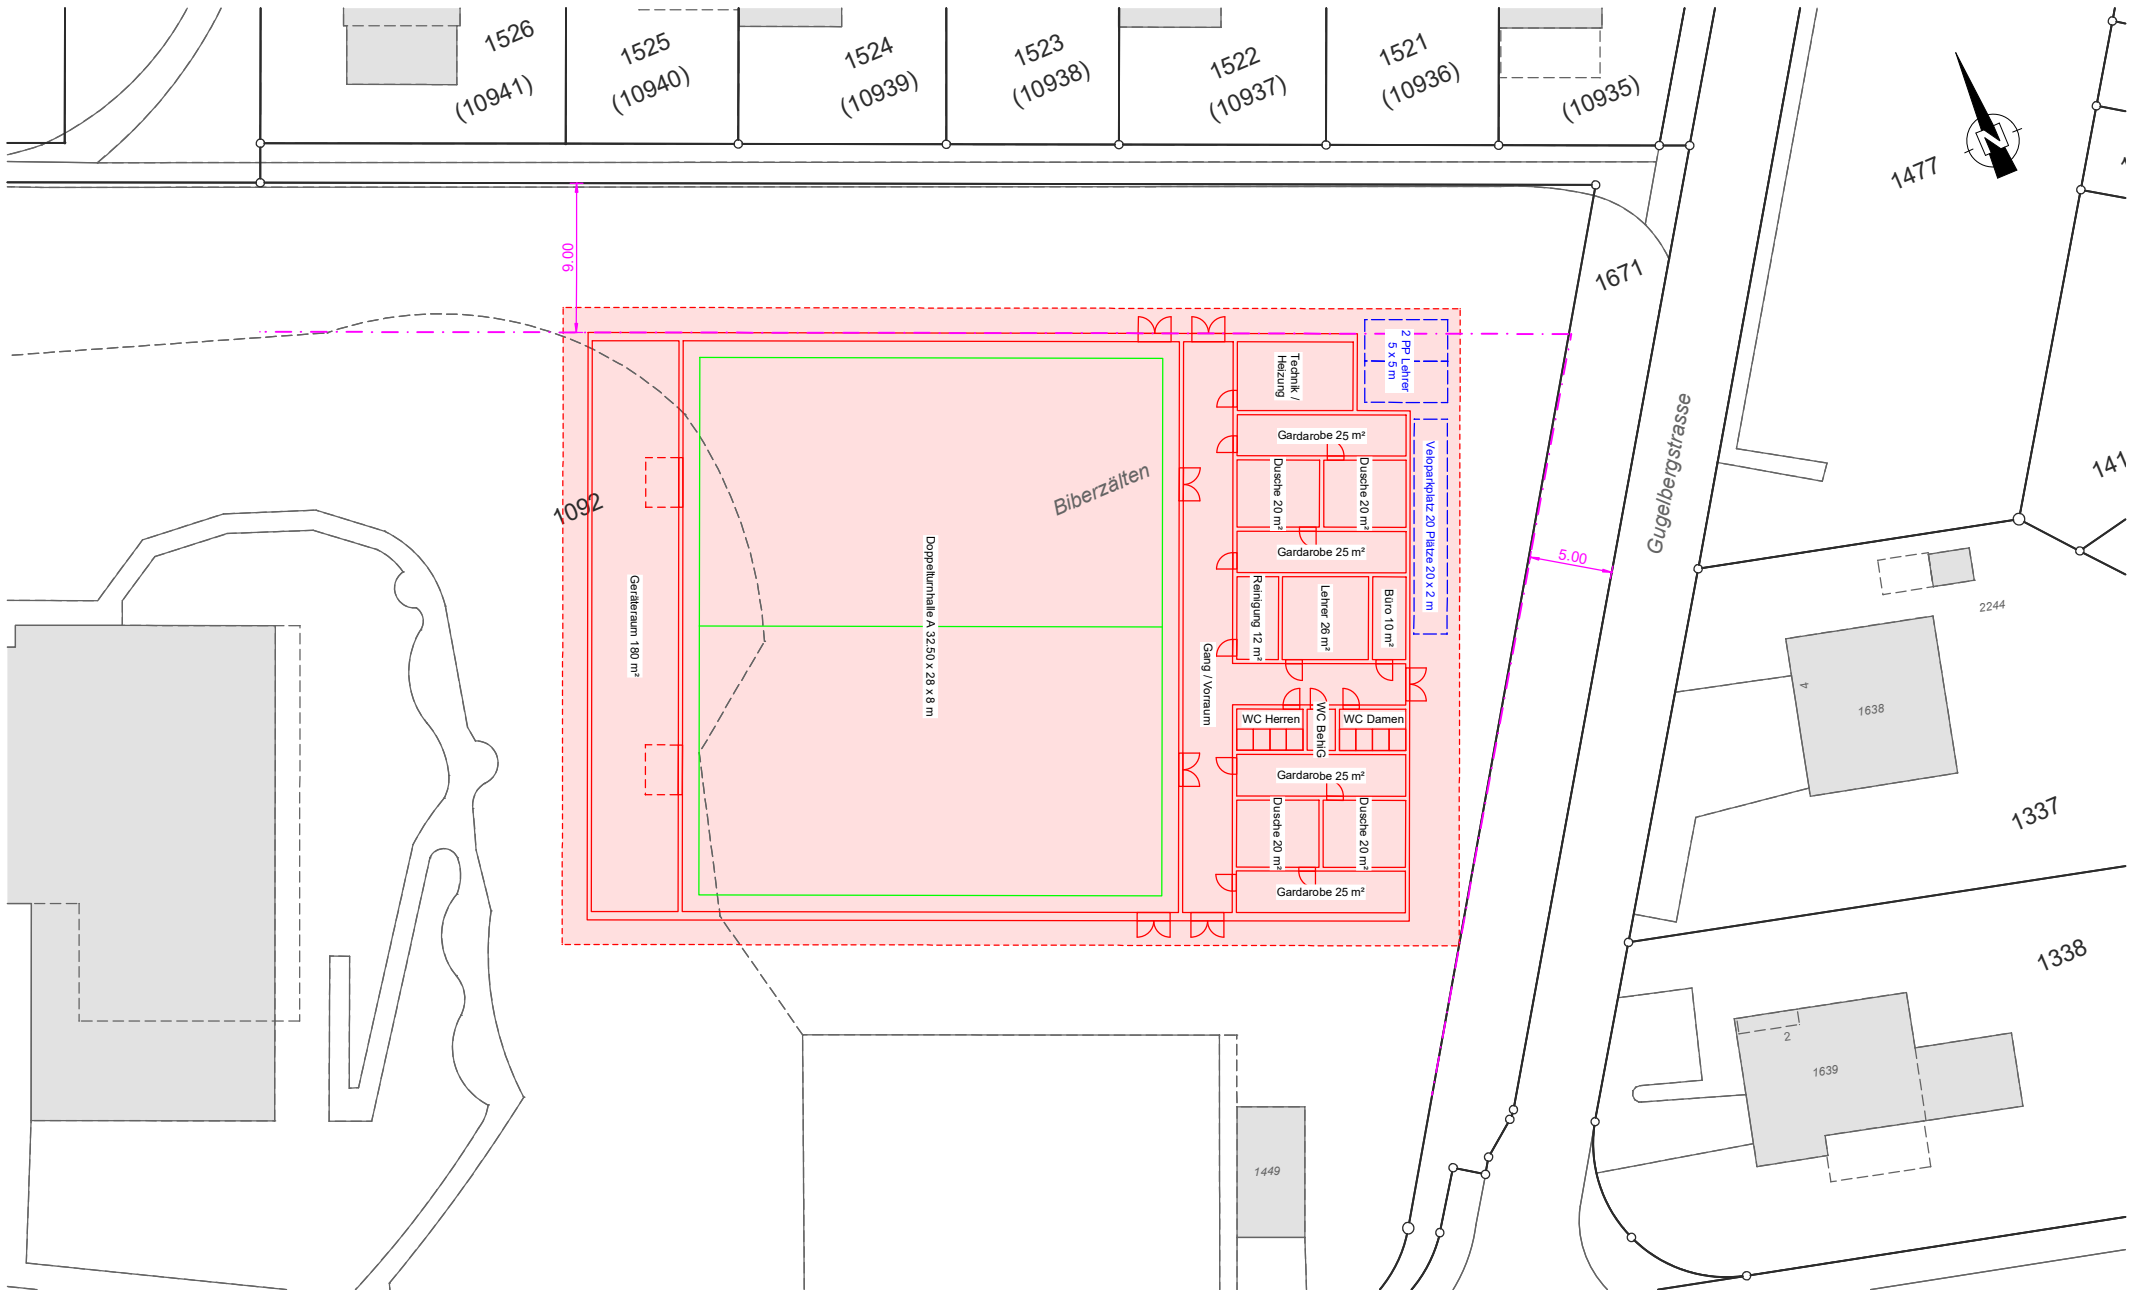

Gemeinde Lachen

Sachgeschäft provisorische Doppelturnhalle

Standortvariante 3: Biberzelten / Alters- und Pflegeheim

Daten der amtlichen Vermessung: Amtliche Vermessung Schweiz, Stand 30.06.2024

9.00

1092

1526
(10941)

1524
(10939)

1523
(10938)

1522
(10937)

1521
(10936)

(10935)

1671

5.00

Gugelbergstrasse

Doppeltturnhalle A 32.50 x 28 x 8 m

Biberzälten

Technik/
Heizung

2 pp. Leher
5 x 5 m

Veiseparkplatz 20 Plätze 20 x 2 m

Garderobe 25 m²

Dusche 20 m²

Dusche 20 m²