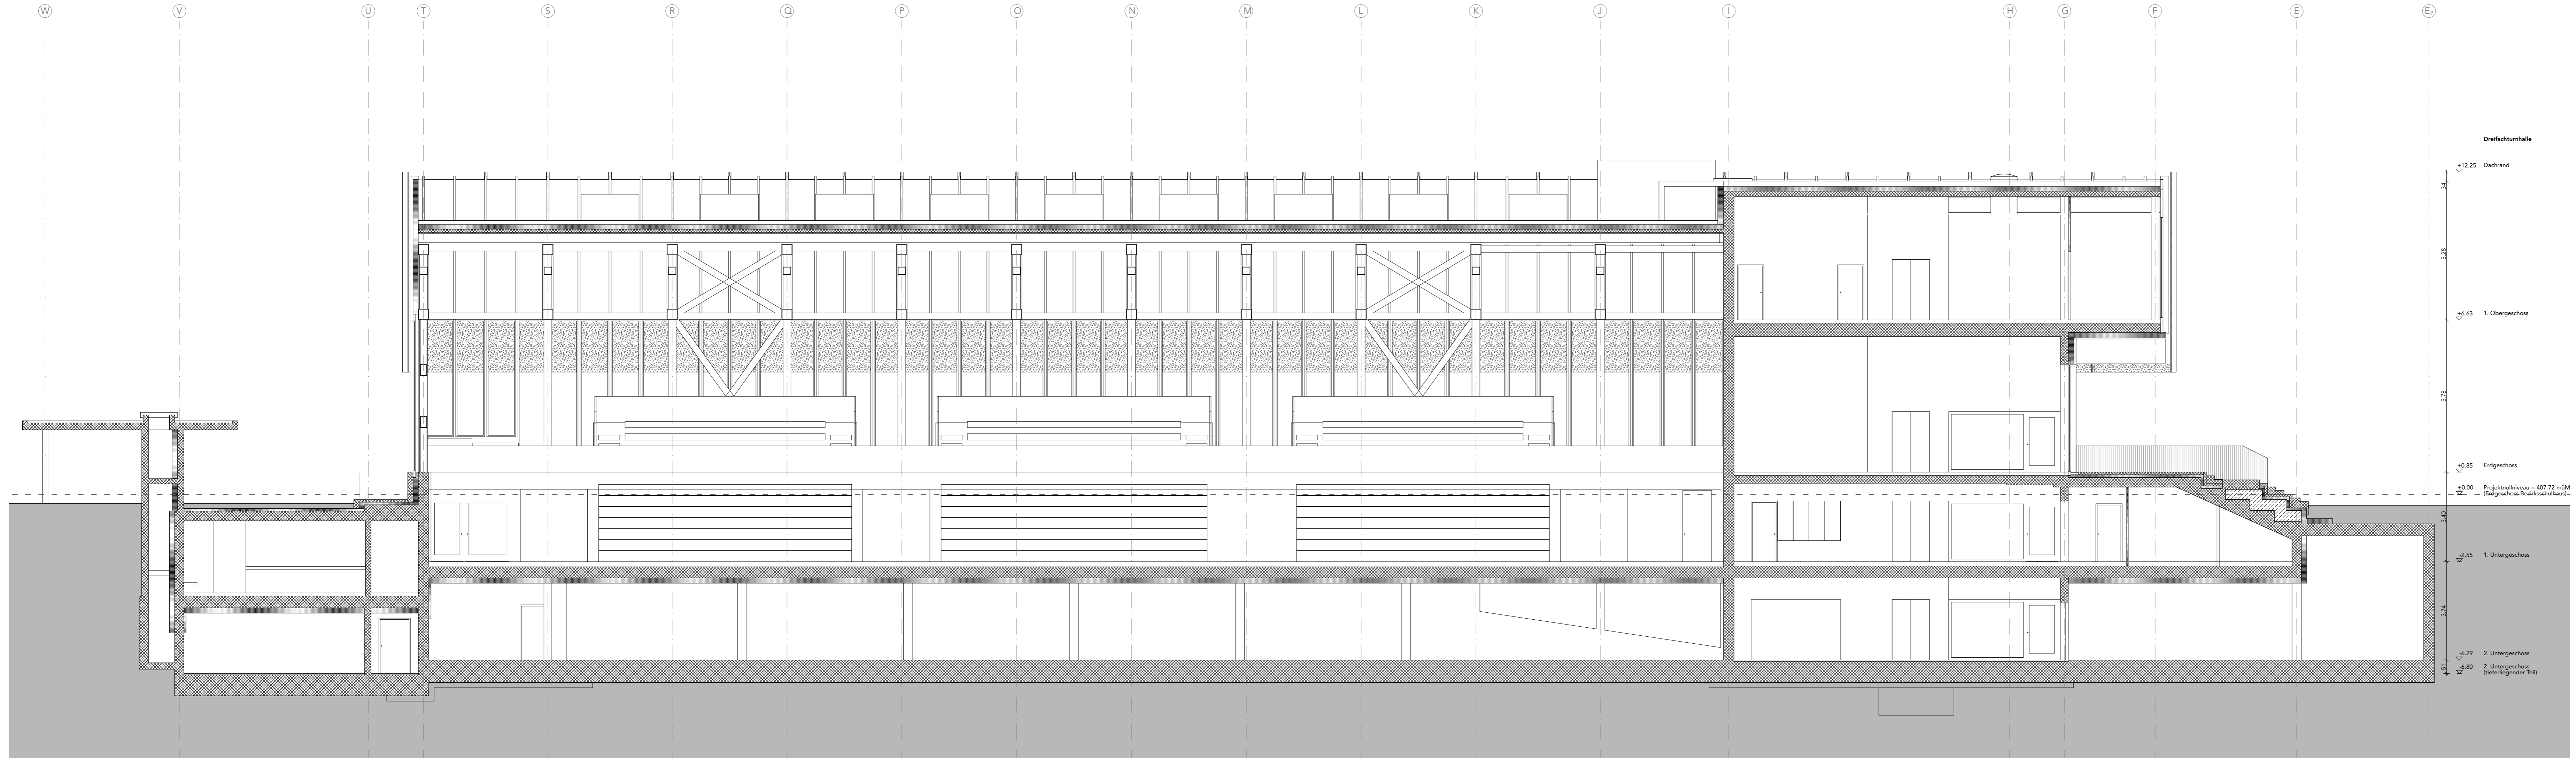

Schnitt 1

Schnitt 2

ARGE BSL Akaret | Anals Architektur | Studio JES
 c/o Akaret Baumanagement AG, Sandrainstrasse 3, 3000 Bern 13
 Zentrumstrasse 35
 8004 Zürich
 T +41 44 380 07 86
 info@anals-architektur.ch

Planrevisionen			
Index	Datum	Autor	Revision
A			
B			
C			
D			
E			
F			
G			
H			
I			
J			
K			
L			
M			
N			

Planbezeichnung

Projekt	Planer	Phase	Gebäude	Geschoss	Plannummer	Titel
---------	--------	-------	---------	----------	------------	-------

BSL-AR-32-DT-AG-SC140-Schnitte 1 / 2