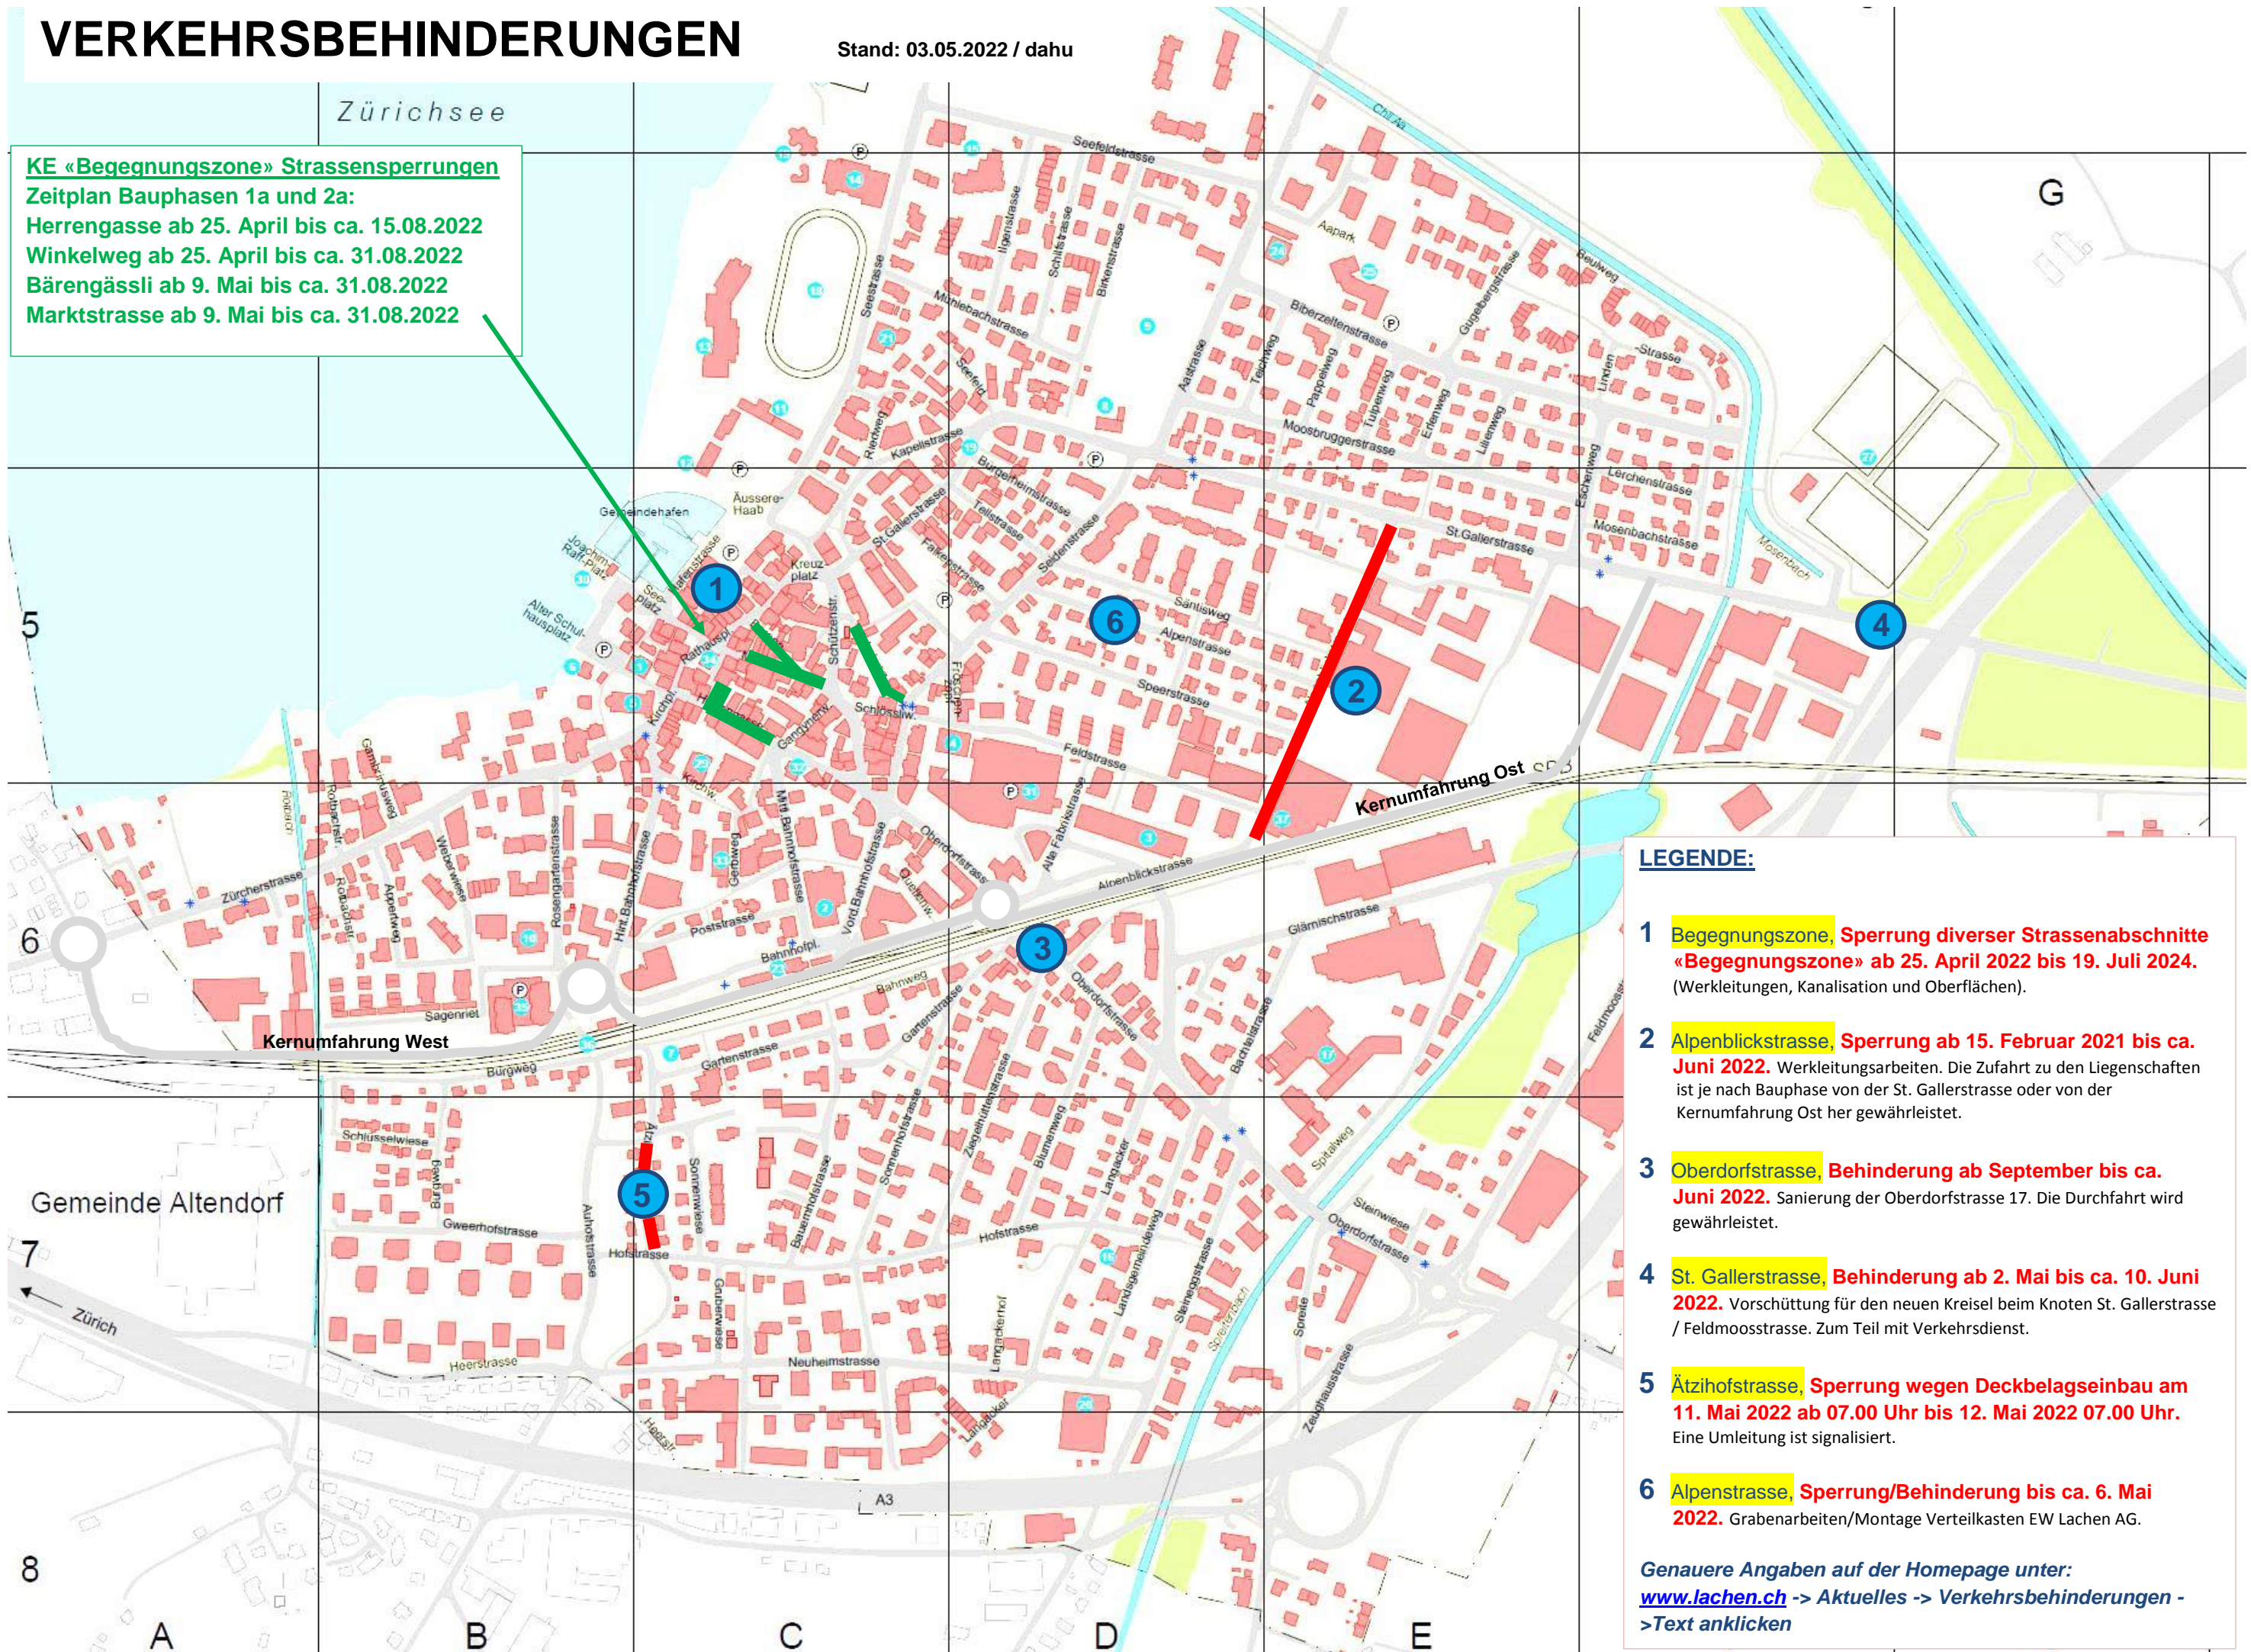

VERKEHRSBEHINDERUNGEN

Stand: 03.05.2022 / dahu

KE «Begegnungszone» Strassensperrungen
Zeitplan Bauphasen 1a und 2a:
Herrengasse ab 25. April bis ca. 15.08.2022
Winkelweg ab 25. April bis ca. 31.08.2022
Bärenrässli ab 9. Mai bis ca. 31.08.2022
Marktstrasse ab 9. Mai bis ca. 31.08.2022

LEGENDE:

- 1 Begegnungszone, Sperrung diverser Strassenabschnitte «Begegnungszone» ab 25. April 2022 bis 19. Juli 2024.** (Werkleitungen, Kanalisation und Oberflächen).
- 2 Alpenblickstrasse, Sperrung ab 15. Februar 2021 bis ca. Juni 2022.** Werkleitungsarbeiten. Die Zufahrt zu den Liegenschaften ist je nach Bauphase von der St. Gallerstrasse oder von der Kernumfahrung Ost her gewährleistet.
- 3 Oberdorfstrasse, Behinderung ab September bis ca. Juni 2022.** Sanierung der Oberdorfstrasse 17. Die Durchfahrt wird gewährleistet.
- 4 St. Gallerstrasse, Behinderung ab 2. Mai bis ca. 10. Juni 2022.** Vorschüttung für den neuen Kreisell beim Knoten St. Gallerstrasse / Feldmoosstrasse. Zum Teil mit Verkehrsdienst.
- 5 Ätzihofstrasse, Sperrung wegen Deckbelageeinbau am 11. Mai 2022 ab 07.00 Uhr bis 12. Mai 2022 07.00 Uhr.** Eine Umleitung ist signalisiert.
- 6 Alpenstrasse, Sperrung/Behinderung bis ca. 6. Mai 2022.** Grabenarbeiten/Montage Verteilkasten EW Lachen AG.

Genauere Angaben auf der Homepage unter:
www.lachen.ch -> Aktuelles -> Verkehrsbehinderungen ->Text anklicken